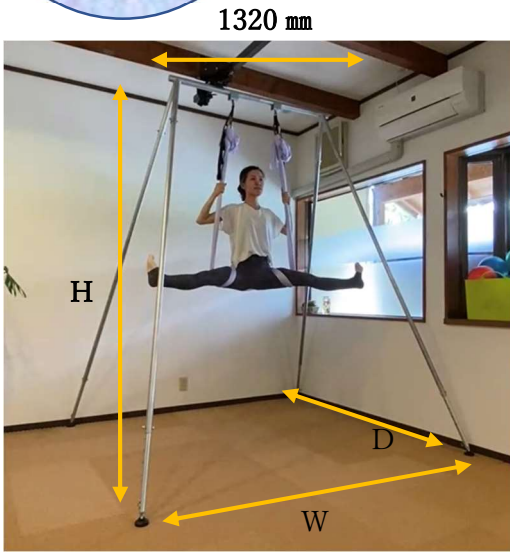

ご自宅でも
エアリアルヨガを！
すぐに始められる！

特典

セット購入者様には、HATI YOGA Studio のWEB 教室から
30分間のプライベートレッスンプレゼント！！

【目安寸法】

高さ 6 段階調整可能(単位mm)			
	W	D	H
1	2150	1810	2305
2	2176	1850	2354
3	2202	1890	2403
4	2228	1930	2452
5	2254	1970	2501
6	2280	2010	2550

※自社製作品につき、特寸も製作可能です。

お問い合わせください。

※体重100kgまでの方にご使用いただけます。

【セット内容】

部材	寸法	数量	重量	金額(税込み)
フレーム (SS400 材仕様。シルバー仕上)	W1320×D370×H310	1 本	6.7 kg	¥128304
高さ調整帯(ゆるみ防止仕様) フレームに含む		2 本		
4 本柱 (6 段階高さ調整式)	W2400×D60×D60	4 本	16.8 kg	
ドレープ(4 色あり)   ピンク ロイヤルブルー   ジェイド ラベンダー 4 色からお選び下さい	1 本		¥17.840	
カラビナ		2 個		¥3,800
1 セット合計				¥149.944
送料別途 西濃運輸便または、自社にて配送。組み立ても受け承ります。				